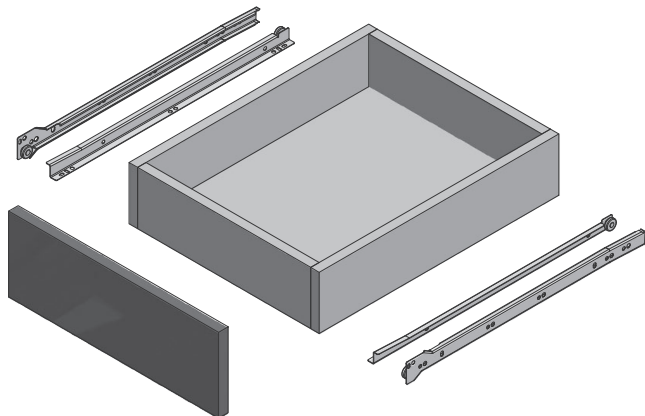

Prowadnica rolkowa OC Euro slides OC Роликовая направляющая OC

ZASTOSOWANIE / APPLICATION / ПРИМЕНЕНИЕ

PARAMETRY / CHARACTERISTICS / ХАРАКТЕРИСТИКИ

PARTIAL

15 KG

NL
250-500

STEEL

POWDER PAINTED

WHITE

CERTIFICATE
60.000

3D

PAKOWANIE / PACKING / УПАКОВКА

INFORMACJE DODATKOWE / ADDITIONAL INFORMATION / ДОПОЛНИТЕЛЬНАЯ ИНФОРМАЦИЯ

PROWADNICA KPL L + P
DRAWER SLIDE SET L + R
НАПРАВЛЯЮЩАЯ KPL Л + П

NL mm		AV mm
250	PR-OC-250-10	85
300	PR-OC-300-10	85
350	PR-OC-350-10	85
400	PR-OC-400-10	95
450	PR-OC-450-10	95
500*	PR-OC-500-10	95

NL = długość nominalna prowadnicy
nominal slide length
номинальная длина направляющей

AV = strata wysuwu
extension loss
потеря выдвижения

*Produkt dostępny na indywidualne zamówienie.
Individual orders only.
Товар доступен под заказ.

szerokość szuflady / drawer width /
ширина ящика

LW = wewnętrzna szerokość szafki
inner cabinet width
внутренняя ширина
корпуса

SKW = szerokość szuflady
drawer width
ширина ящика

szuflada standardowa / standard drawer /
стандартный ящик