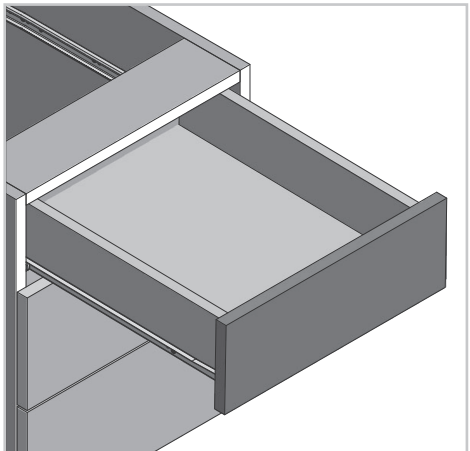

Prowadnica rolkowa OC Euro slides OC Роликовая направляющая OC

ZASTOSOWANIE / APPLICATION / ПРИМЕНЕНИЕ

PARAMETRY / CHARACTERISTICS / ХАРАКТЕРИСТИКИ

PARTIAL

15 KG

NL
250-500

STEEL

POWDER PAINTED

WHITE

CERTIFICATE
60.000

3D

PAKOWANIE / PACKING / УПАКОВКА

INFORMACJE DODATKOWE / ADDITIONAL INFORMATION / ДОПОЛНИТЕЛЬНАЯ ИНФОРМАЦИЯ

PROWADNICA KPL L + P
DRAWER SLIDE SET L + R
НАПРАВЛЯЮЩАЯ KPL Л + П

NL mm		AV mm
250	PR-OC-250-10	85
300	PR-OC-300-10	85
350	PR-OC-350-10	85
400	PR-OC-400-10	95
450	PR-OC-450-10	95
500*	PR-OC-500-10	95