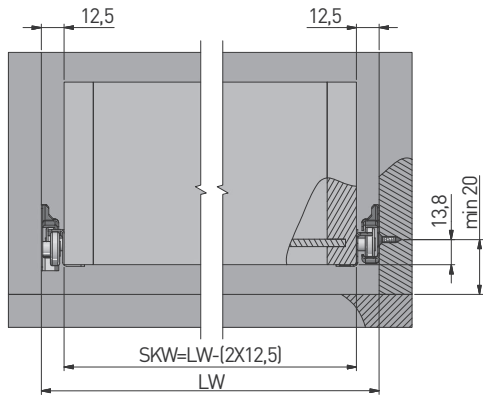

WHITE

CERTIFICATE
60.000

3D

PAKOWANIE / PACKING / УПАКОВКА

INFORMACJE DODATKOWE / ADDITIONAL INFORMATION / ДОПОЛНИТЕЛЬНАЯ ИНФОРМАЦИЯ

PROWADNICA KPL L + P
DRAWER SLIDE SET L + R
НАПРАВЛЯЮЩАЯ KPL Л + П

NL mm		AV mm
250	PR-OC-250-10	85
300	PR-OC-300-10	85
350	PR-OC-350-10	85
400	PR-OC-400-10	95
450	PR-OC-450-10	95
500*	PR-OC-500-10	95

NL = długość nominalna prowadnicy
nominal slide length
номинальная длина направляющей

AV = strata wysuwu
extension loss
потеря выдвижения

*Produkt dostępny na indywidualne zamówienie.
Individual orders only.
Товар доступен под заказ.

szerokość szuflady / drawer width /
ширина ящика

LW = wewnętrzna szerokość szafki
inner cabinet width
внутренняя ширина
корпуса

SKW = szerokość szuflady
drawer width
ширина ящика

szuflada standardowa / standard drawer /
стандартный ящик

SKL = głębokość szuflady
drawer depth
глубина ящика

NL = długość nominalna prowadnicy
nominal slide length
номинальная длина
направляющей

rozstaw otworów montażowych
mounting dimensions
монтажные отверстия