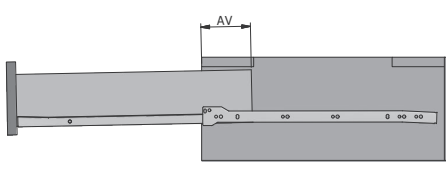

Prowadnica rolkowa OC Euro slides OC Роликовая направляющая OC

ZASTOSOWANIE / APPLICATION / ПРИМЕНЕНИЕ

PARAMETRY / CHARACTERISTICS / ХАРАКТЕРИСТИКИ

PARTIAL

15 KG

NL
250-500

STEEL

POWDER PAINTED

WHITE

CERTIFICATE
60.000

3D

PAKOWANIE / PACKING / УПАКОВКА

INFORMACJE DODATKOWE / ADDITIONAL INFORMATION / ДОПОЛНИТЕЛЬНАЯ ИНФОРМАЦИЯ

PROWADNICA KPL L + P
DRAWER SLIDE SET L + R
НАПРАВЛЯЮЩАЯ KPL Л + П

NL mm		AV mm
250	PR-OC-250-10	85
300	PR-OC-300-10	85
350	PR-OC-350-10	85
400	PR-OC-400-10	95
450	PR-OC-450-10	95
500*	PR-OC-500-10	95

NL = długość nominalna prowadnicy
nominal slide length
номинальная длина направляющей

AV = strata wysuwu
extension loss
потеря выдвижения

*Produkt dostępny na indywidualne zamówienie.
Individual orders only.
Товар доступен под заказ.

szerokość szuflady / drawer width /
ширина ящика

LW = wewnętrzna szerokość szafki
inner cabinet width
внутренняя ширина
корпуса

SKW = szerokość szuflady
drawer width
ширина ящика

szuflada standardowa / standard drawer /
стандартный ящик