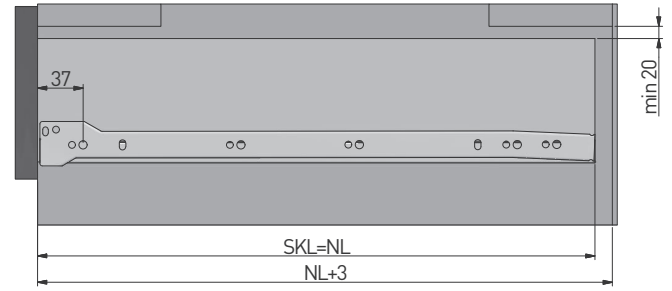

NL = długość nominalna prowadnicy
nominal slide length
номинальная длина направляющей

AV = strata wysuwu
extension loss
потеря выдвижения

*Produkt dostępny na indywidualne zamówienie.
Individual orders only.
Товар доступен под заказ.

szerokość szuflady / drawer width /
ширина ящика

LW = wewnętrzna szerokość szafki
inner cabinet width
внутренняя ширина
корпуса

SKW = szerokość szuflady
drawer width
ширина ящика

szuflada standardowa / standard drawer /
стандартный ящик

SKL = głębokość szuflady
drawer depth
глубина ящика

NL = długość nominalna prowadnicy
nominal slide length
номинальная длина
направляющей

rozstaw otworów montażowych
mounting dimensions
монтажные отверстия